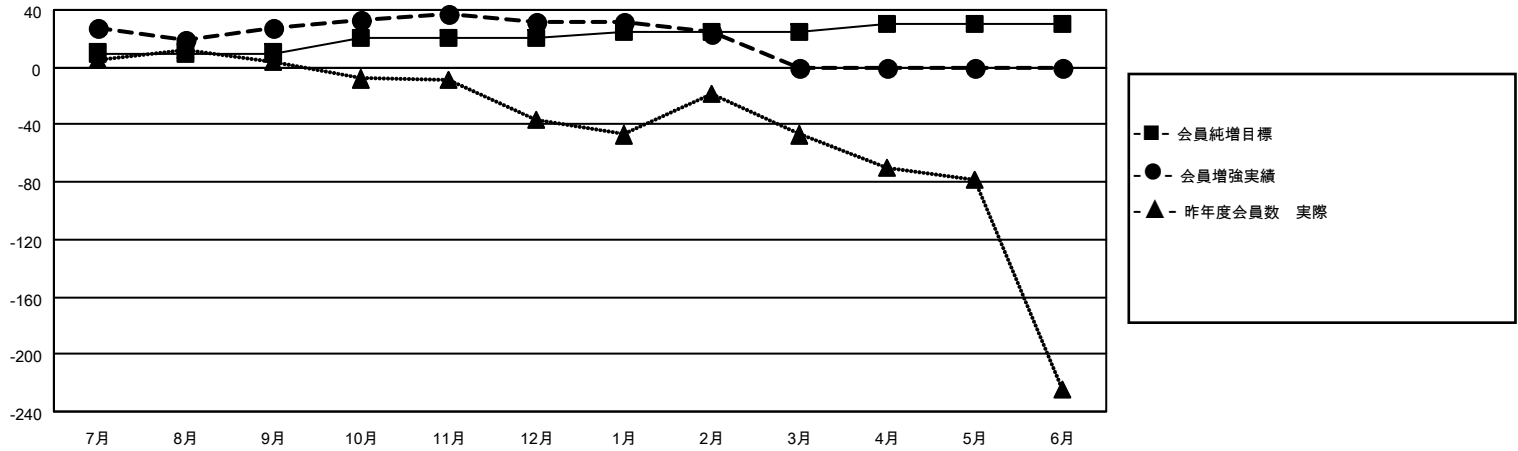

MONTHLY MEMBERSHIP PROGRESS REPORT

地域 JAPAN

District 337 C

Results as of: 2/28/2021

クラブ			
結果：2020-2021			
四半期	新クラブ目標	新クラブ	解散クラブ
7月/8月/9月	0	0	0
10月/11月/12月	0	0	0
1月/2月/3月	0	0	0
4月/5月/6月	0	0	0

名			
結果：2020-2021			
四半期	会員純増目標	会員増強実績	退会者(転籍を含む)実際
7月/8月/9月	10	68	40
10月/11月/12月	10	51	38
1月/2月/3月	5	17	23
4月/5月/6月	5	0	0

新クラブ目標及び実績累計

会員目標及び実績累計

解散クラブ: 0	50 CLUBS OF 75 一名以上の新会員を登録	男女別 男性 2,362 (69.23%) 女性 1,050 (30.77%)
退会者 物故会員 20 クラブ解散 0 その他 81 合計 101	会員累計データを見るには、ここをクリック	世帯主/家族会員合計 1,786 国際会費半額の家族会員 1,053