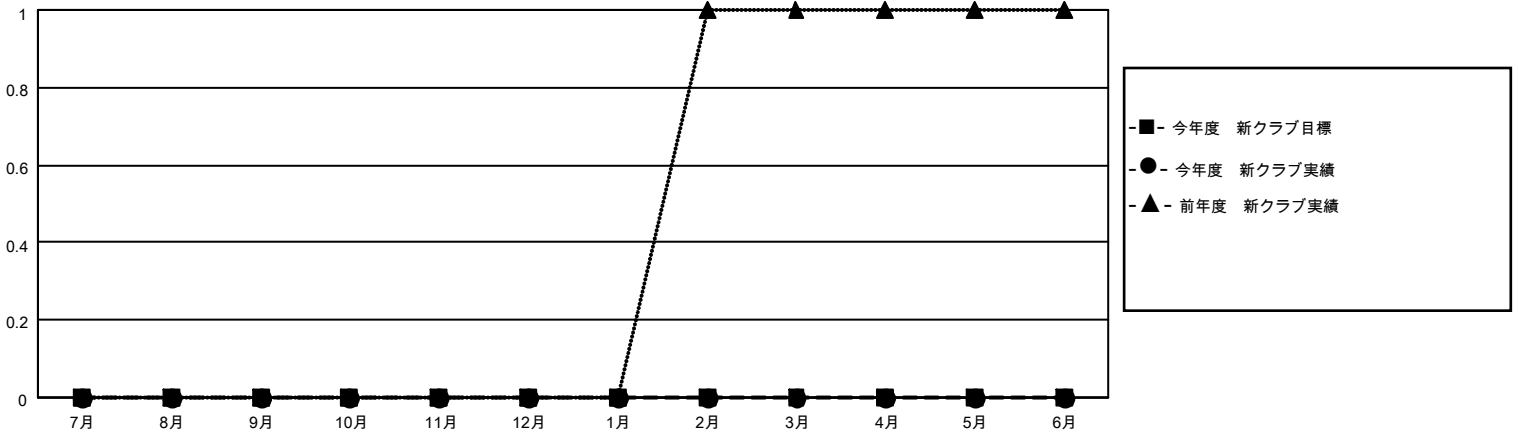

MONTHLY MEMBERSHIP PROGRESS REPORT

地域 JAPAN

District 337 C

Results as of: 2/28/2021

クラブ			
結果：2020-2021			
四半期	新クラブ目標	新クラブ	解散クラブ
7月/8月/9月	0	0	0
10月/11月/12月	0	0	0
1月/2月/3月	0	0	0
4月/5月/6月	0	0	0

名			
結果：2020-2021			
四半期	会員純増目標	会員増強実績	退会者(転籍を含む)実際
7月/8月/9月	10	68	40
10月/11月/12月	10	51	38
1月/2月/3月	5	17	23
4月/5月/6月	5	0	0

新クラブ目標及び実績累計

会員目標及び実績累計

解散クラブ: 0	50 CLUBS OF 75 一名以上の新会員を登録	男女別 男性 2,362 (69.23%) 女性 1,050 (30.77%)
退会者 物故会員 20 クラブ解散 0 その他 81 合計 101	会員累計データを見るには、ここをクリック	世帯主/家族会員合計 1,786 国際会費半額の家族会員 1,053